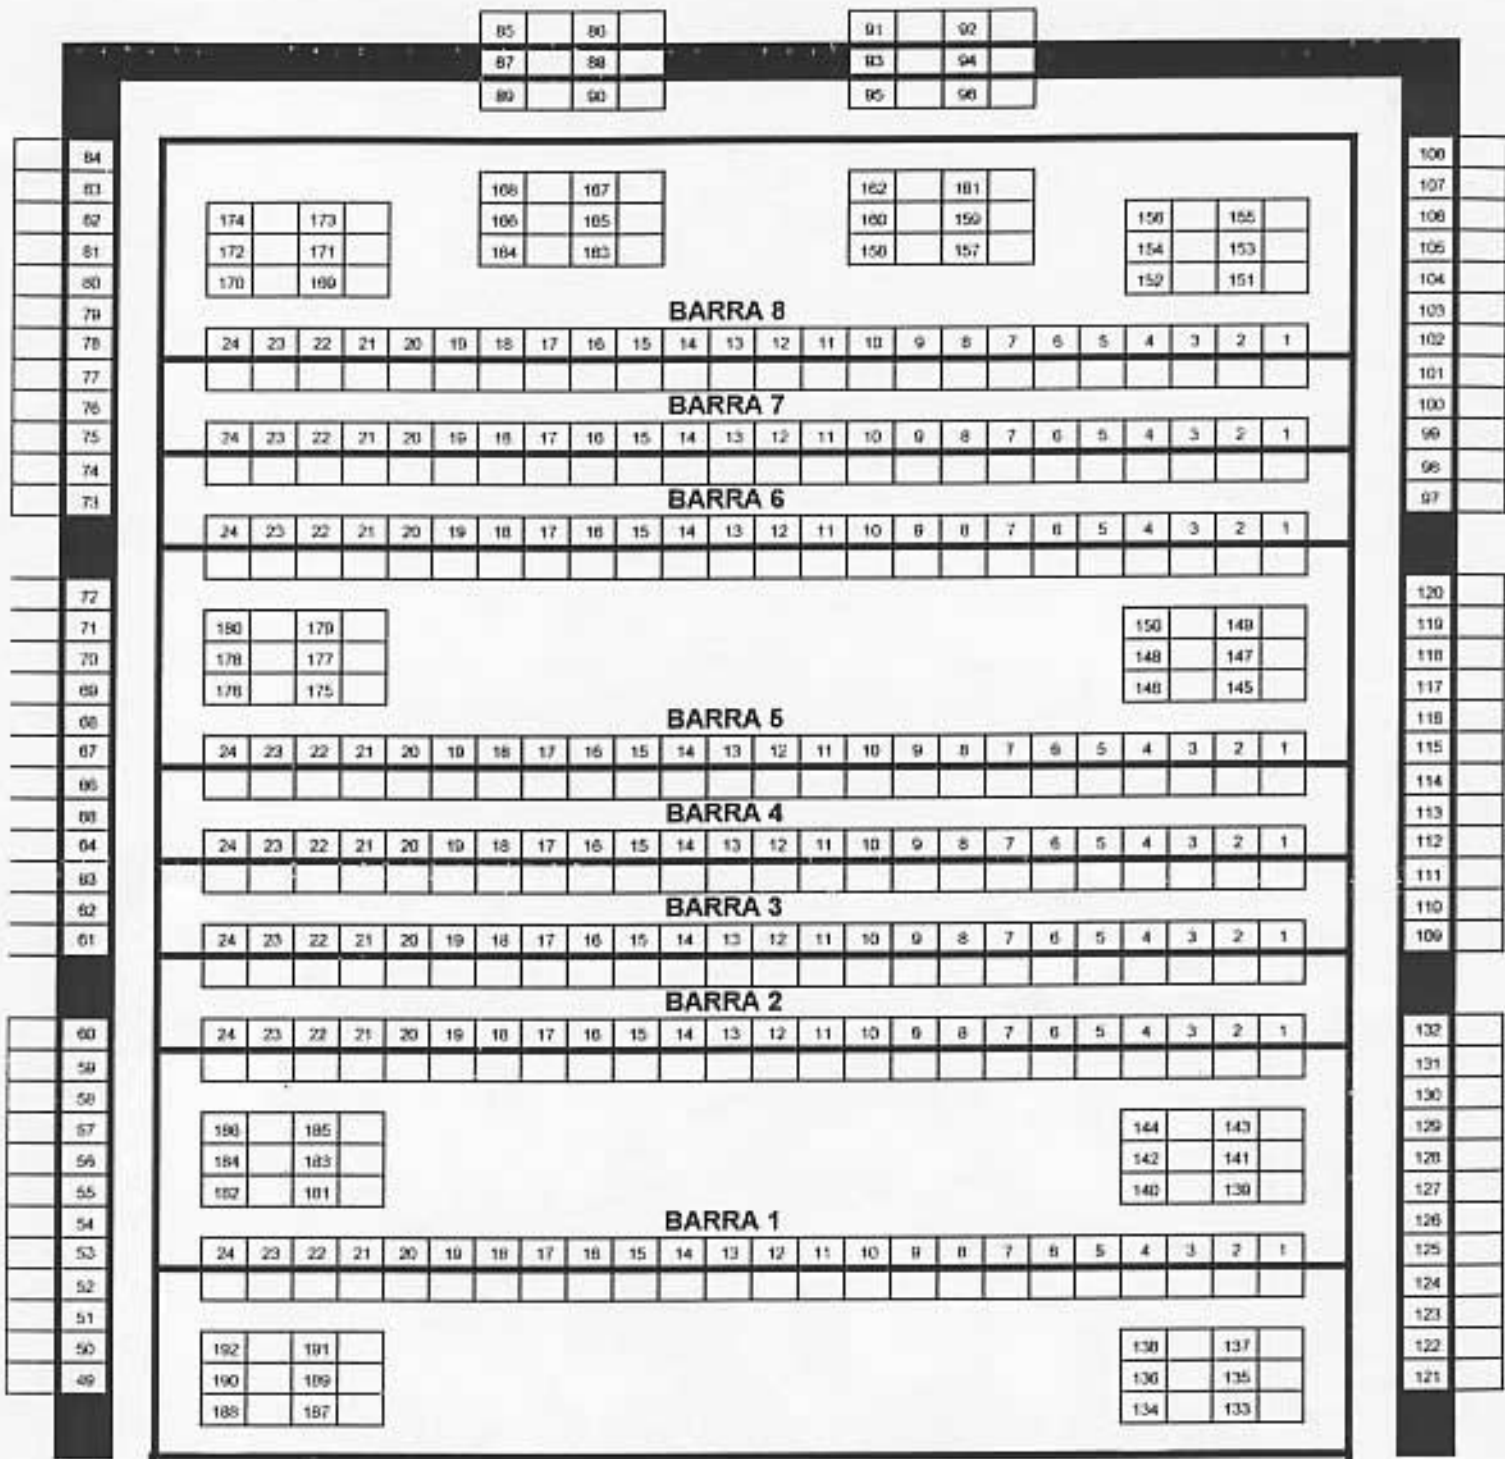

TEATRE D'ARTÀ Patch elèctric

44	43
46	45
48	47

Passadís robot

BANDERA L

36	37
40	39
42	41

Platea

PONT

32	31
34	33
36	35

Passadís sol

BANDERA R

26	25
28	27
30	29

Platea

19	20	21	22	23	24	13	14	15	16	17	18	7	8	9	10	11	12	1	2	3	4	5	6	

CABINA

193	194	195	196	197	198
-----	-----	-----	-----	-----	-----